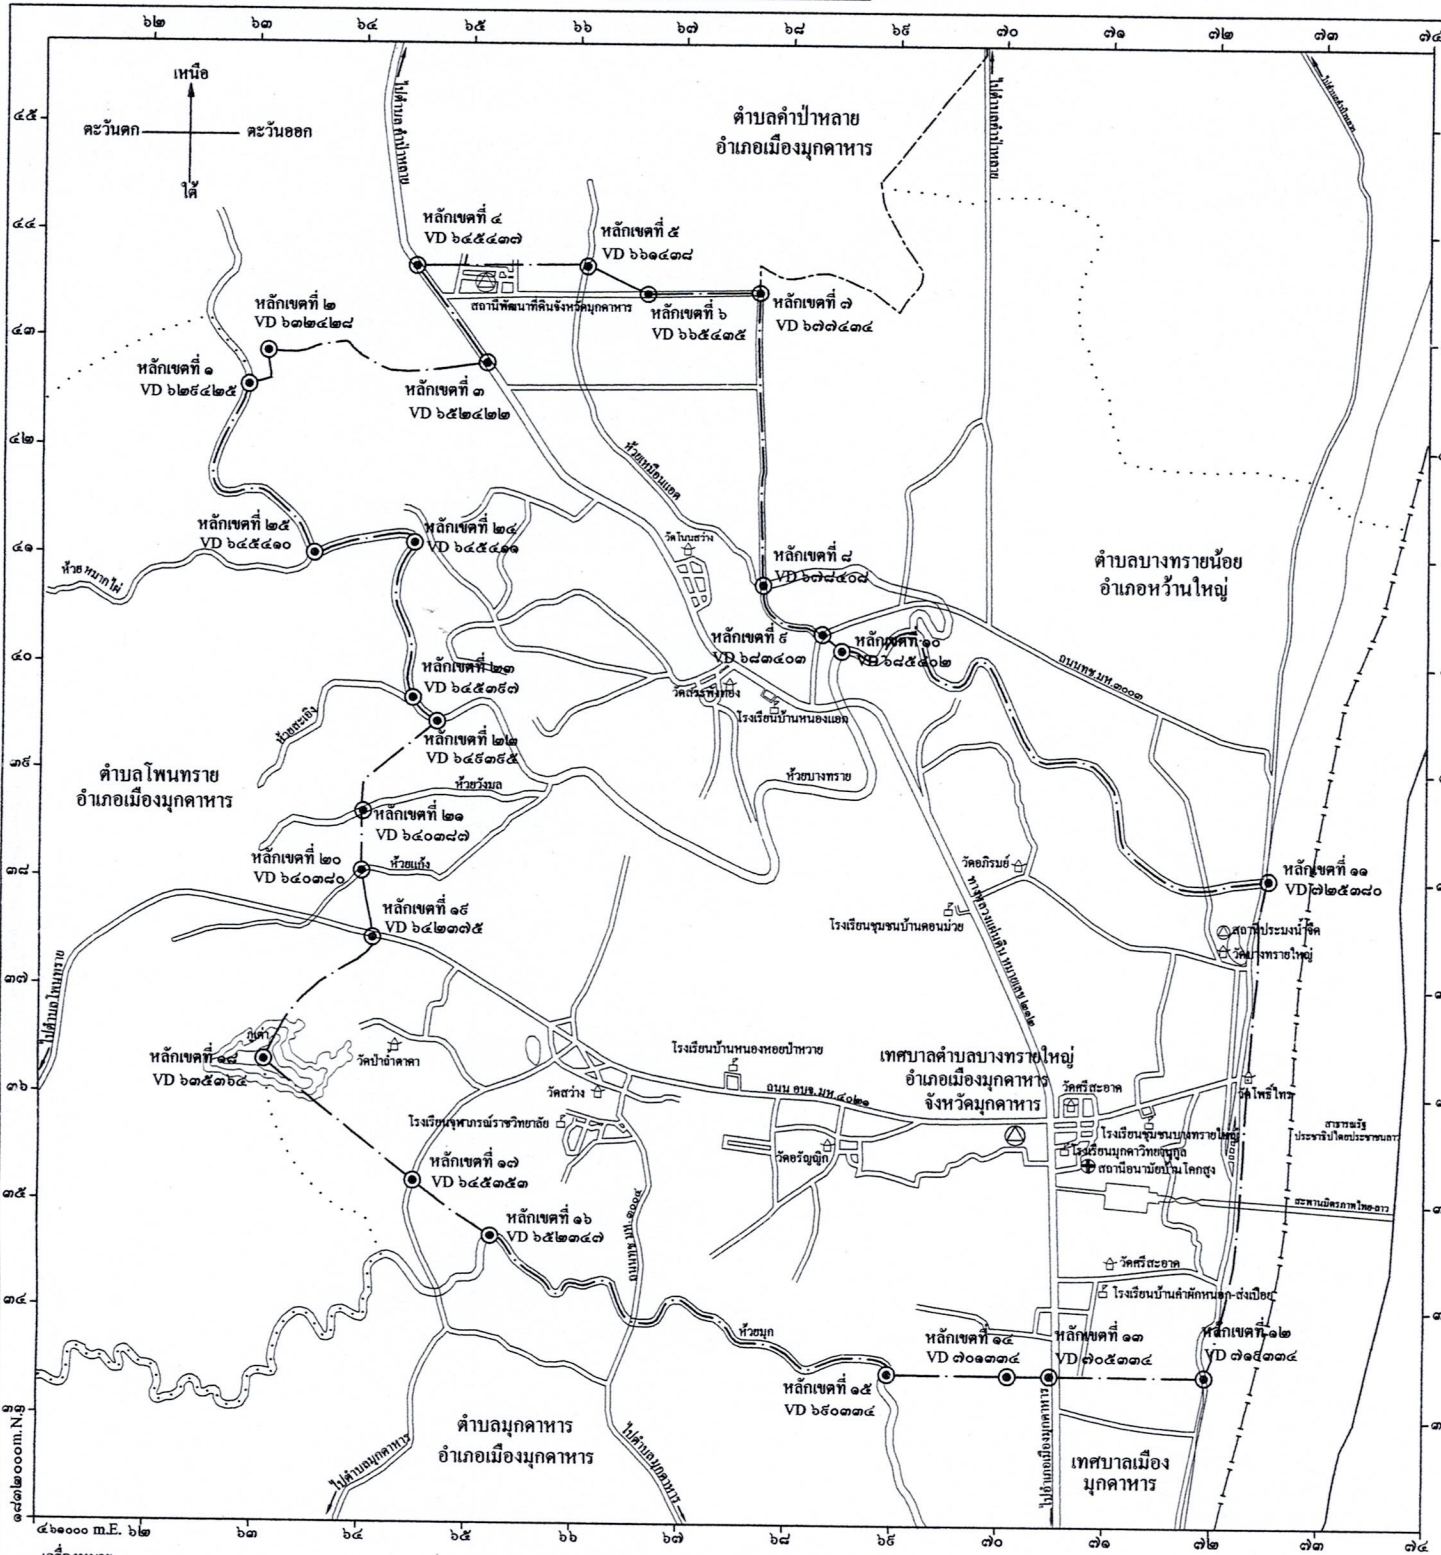

แผนที่ท้ายประกาศกระทรวงมหาดไทย
เรื่อง จัดตั้งองค์การบริหารส่วนตำบลบางทรายใหญ่ อำเภอเมืองมุกดาหาร จังหวัดมุกดาหาร
เป็นเทศบาลตำบลบางทรายใหญ่

ลงวันที่ ๒๗ เดือน ตุลาคม พ.ศ. ๒๕๕๒

มาตราส่วน ๑ : ๕๐,๐๐๐

๐ ๐.๕ ๑ ๒ กิโลเมตร

รับรองแนวเขตเทศบาลตำบลบางทรายใหญ่

1. **เครื่องหมาย**
2. เขตเทศบาล
   - - - - เขตประเทศ
   - - - - - เขตอำเภอ
   - ..... เขตตำบล
   - ==== ทางหลวง ถนน
   - ==== สะพาน
   - ==== แม่น้ำ คลอง ห้วย
   - ==== อ่างเก็บน้ำหนองบึง
   - ==== เส้นรัศมีความสูง
   - ⊙ สถานที่ราชการ
   - ⊕ สถานีอนามัย โรงพยาบาล
   - ⊠ โรงเรียน วิทยาลัย
   - ⊡ วัด

ฝ่ายจัดทำแผนที่แนวเขตเทศบาลตำบลบางทรายใหญ่

ได้ตรวจแนวเขตแล้วรับรองว่าถูกต้ององค์การปกครองส่วนท้องถิ่นข้างเคียง

ลงชื่อ..... (นางสาววิวรรณ์ ใจประเสริฐ) หัวหน้างานโยธา	ลงชื่อ..... (นายสมเกียรติ บางทราย) นายองค์การบริหารส่วนตำบลบางทรายน้อย	ลงชื่อ..... (นายทองอ่อน สิงห์สุ) นายองค์การบริหารส่วนตำบลโพธิทราย	ลงชื่อ..... (นายวิจิตร สายเชื้อ) นายอำเภอเมืองมุกดาหาร
ลงชื่อ..... (นางสาวอมรพรทิพย์ เวชชคุ้มฉวีชัย) ปลัดองค์การบริหารส่วนตำบลบางทรายใหญ่	ลงชื่อ..... (นายบุญญา ศรีโสม) นายองค์การบริหารส่วนตำบลมุกดาหาร	ลงชื่อ..... (นายสัมพันธ์ โภคสวัสดิ์) นายเทศมนตรีเทศบาลเมืองมุกดาหาร	ลงชื่อ..... (นายประวิทย์ ทรัพย์สุวรรณ) นายอำเภอวังสามหมอ
ลงชื่อ..... (นายเสถียร โพนแก้ว) นายองค์การบริหารส่วนตำบลบางทรายใหญ่	ลงชื่อ..... (นายสมศักดิ์ ใจรัมย์) นายองค์การบริหารส่วนตำบลคำป่าหลาย